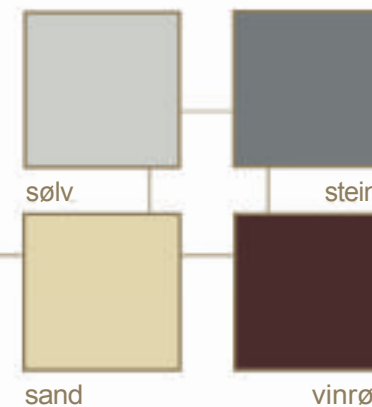

finish

du kan tilpasse nesten hver del av heisen, fra fargen på malingen, gulvet, belysningstype og glasstype. Her er noen ideer for forskjellige finishkombinasjoner du kan bruke:

| | Maling og stoff | Sete | Gulv | Påkallingsstasjoner | Gelender |
|------------------------|---|------|---|--|--|
| standard finish | Hvitt interiør og eksteriør med bakpanel i malt sølvgrått | Nei | Kullgrått gulvteppe | Hvite trykkfølsomme kupé- og etasjepåkallingsstasjoner | Rett, rustfritt stål |
| LS1 | Hvitt interiør og eksteriør med bakpanel i sølvfarget stoff | Nei | Kullgrått gulvteppe eller finish som leveres og monteres av andre | Hvite trykkfølsomme kupé- og etasjepåkallingsstasjoner | Helt buet, rustfritt stål |
| LS2 | Hvitt interiør og eksteriør med bakpanel i sølvfarget stoff | Ja | Kullgrått gulvteppe eller finish som leveres og monteres av andre | Hvite trykkfølsomme kupé-kontroller med planmonterte etasjekontroller i rustfritt stål | Buet, rustfritt stål, motsittende sete |
| LS3 | Hvitt interiør og eksteriør med bakpanel i sandfarget stoff | Ja | Sandfarget gulvteppe eller finish som leveres og monteres av andre | Hvite trykkfølsomme kupé-kontroller med planmonterte etasjekontroller i rustfritt stål | Buet, rustfritt stål, motsittende sete |
| LS4 | Interiør og eksteriør i ditt valg av RAL-farge, med bakpanel i sølv- eller sandfarget stoff | Nei | Velg fra standard serie eller finish som leveres/ monteres av andre | Planmonterte kupé- og etasjekontroller i rustfritt stål | Helt buet, rustfritt stål |

buet gelender

planmontert kontrollkonsoll i rustfritt stål

fjernkontroll

Interiør-farger

Interiør-stoff

Eksteriør-farger

gulv

hoved *dimensjoner*