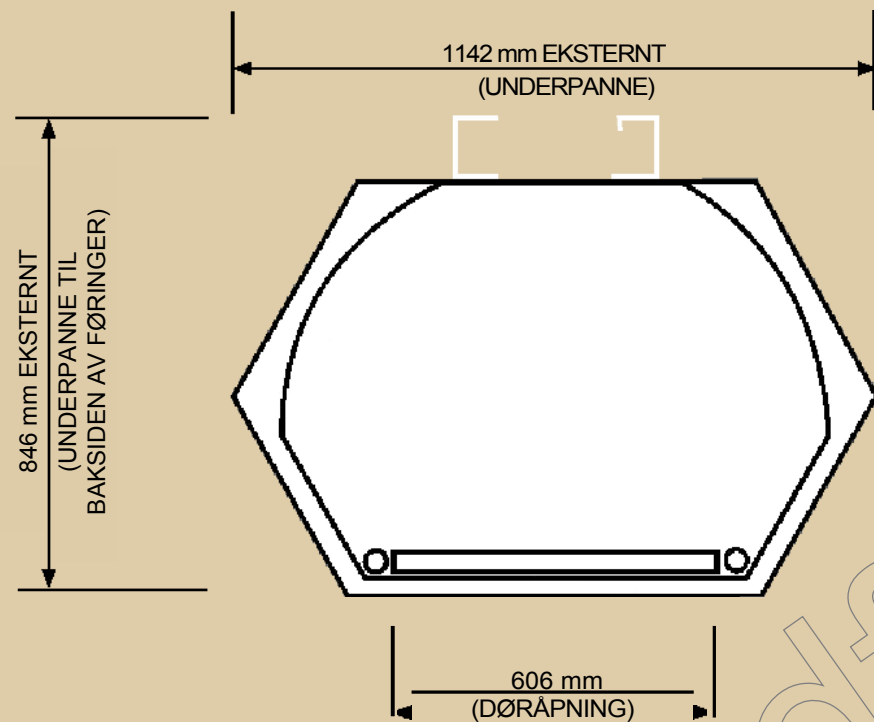

hoved *dimensjoner*

Smal og elegant, Hjemmeheisen har et lite fotavtrykk som passer diskret inn nesten hvor som helst i hjemmet.

AccessVital HAR FORENKLET LIVET

FOR MANGE SIDEN 1982

Vår kompetanse innenfor området prosjektering, installasjon, drift og vedlikehold av løftesystemer er betydelig.

Vårt engasjerte team vil følge deg hvert trinn på veien, fra innkjøp og installasjon til oppfølging etter salget.

Ingen *bekymringer*

Hjemmeheisen kombinerer luksus med den siste teknologien, noe som gjør den til en heis i toppklassen av høyeste kvalitet.

Sikkerhet først

Alle sikkerhetsfunksjoner kommer som standard, og gjør at du føler deg trygg og sikker når du bruker Hjemmeheisen.

Brannvern mellom øvre og nedre etasjer, uansett om heisen er parkert nede eller oppe, i henhold til kravene i BS5900: 2012

Trykkfølsomme sikkerhetsflater stanser heisen hvis den hindres ovenfra eller nedenfra

Som ekstra sikkerhet, kan heisen ikke kjøre med mindre døren er lukket og døren vil ikke åpne når heisen kjører

Ekstra batteristrøm tillater at du kan kjøre tilbake til underetasjen hvis strømbrydd oppstår

Dempet nedbelysning i heiskupéen vil belyse et mørkt rom når heisen kjører fra etasje til etasje

En løftekapasitet på 250 kg

Heisen er CE-merket

VÅRT *løfte* TIL DEG

Hos Access Vital er det våre kunder som påvirker alt vi gjør.

Vi forplikter oss til å gi deg en hjemmeheis av høyeste kvalitet, understøttet av vår førsteklasses kundeservice.